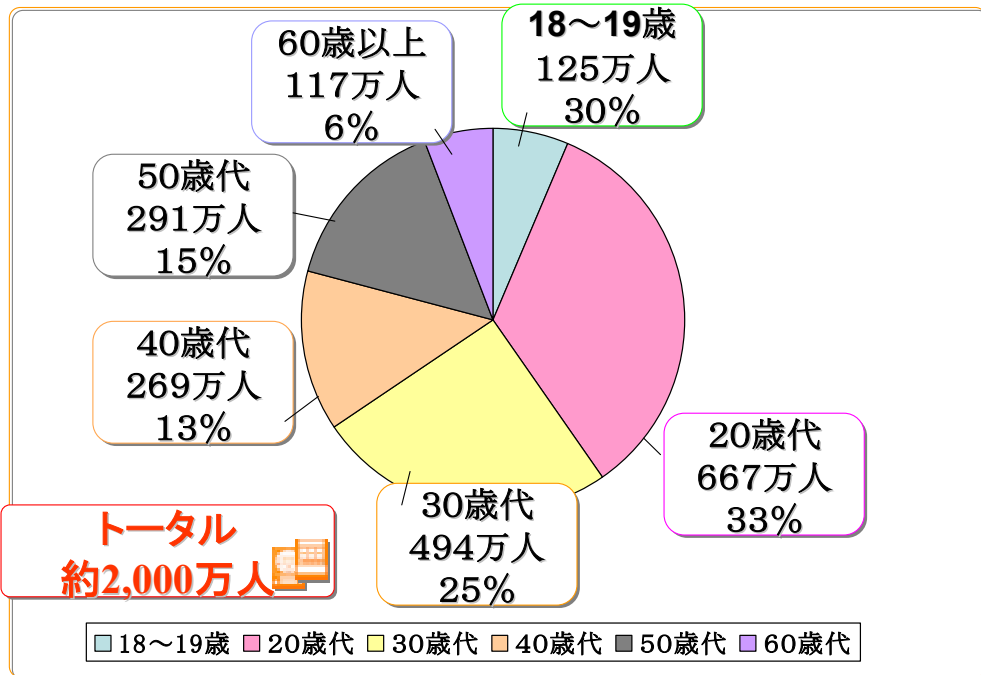

第一弾
ロデオパチスロ新機種《ジェットセットラジオ》
発売のお知らせ

- 現在、パチンコ・パチスロファン人口は約 2000 万人と推定されています。ところが日本全体の人口は 1 億 3000 万人弱。18 歳未満と 70 歳以上の高齢者を除くパチンコ参加可能人口に絞ると、約 9000 万人の方がおります。【参考図表—1、2】一方、パチンコをしていない約 7000 万人の方々の半数近くが「機会があればパチンコをやってもいい」という調査結果もあります。パチンコ産業は、人々への参加機会の可能性を有しているといえます。(以上、出典：レジャー白書)
- ところで約 7000 万人の方々は、パチンコ以外の何に余暇時間を費やしているのかを見ますと、統計では外食、音楽(カラオケ)、映画、コンサート、ゲーム、イベント、スポーツ観戦など多岐にわたっています。こうした要素をパチンコに取り込んだら、現在より多くの人々にパチンコを楽しんでいただける機会を増やすことが期待できます。幸い液晶モニターの大型化、高品位化、さらにグラフィックチップの高性能化などの技術革新がパチンコを新たなレジャーに進化させる可能性を開きました。また大型高品位液晶を活用するためのコンテンツとして認知度や好感度の高いキャラクター起用により、ここでもパチンコレジャーの可能性を拡大できると考えています。この局面においては弊社の関連会社を総動員した著作権ビジネス展開が大いに貢献できると考えています。
- 以上のような背景から国民全体のパチンコへの参加機会を掘り起こし、現在の参加人口約 2000 万人を今後の 5 年間で約 4500 万人に増やすことが可能になってくると考えており、弊社ではこれを『プロジェクト 45 (フォーティファイブ)』と名づけました。【参考図表—3、4】 つきましては 8 月 19 日の福岡を皮切りに、広島、東京、大阪、名古屋、仙台、札幌の 7 都市でシンポジウムを開催、合計 3500 名のホール企業関係者様を集め「プロジェクト 45」への支持共鳴は得られたと判断しています。今後はメーカー各社、業界団体など関係各位への呼びかけも含めて全産業を挙げてのムーブメントに育ていきたいと考えています。
- さて、具体的にパチンコ・パチスロ参加人口の年代別分布を見ますと、18 歳、19 歳の 10 歳代および 20 歳代で参加比率が高く、その後、年代を経るにしたがって徐々に比率が減少していく傾向が認められます。このことはパチンコ参加が可能となる時期にパチンコに接する機会が重要であることを示しています。すなわちパチンコ・パチスロへの入り口の部分でいかに多くの人に参加していただくかがパチンコレジャーを活性化することにつながるといえます。したがって「プロジェクト 45」はその第 1 ステージにおいては 20~30 歳代を中心とした若者層の取り込みに戦略的支点をおきます。
- 「プロジェクト 45」の具体的展開第 1 弾として、弊社ではパチスロ新機種「ジェット・セット・ラジオ」を発売いたします(9 月 22 日より公開予定)。家庭用ゲームは非常に広範な支持を得ており、約 4000 万人の参加人口を持っています。とくに若年層には群を抜いた支持を誇っています。この家庭用ゲーム市場に潜在するパチンコ参加可能人口を掘り起こすために、今回はマイクロソフト社の XBOX ゲームソフトをパチスロに移植しました。同ソフトはストリートファッションの世界的発信基地である渋谷を舞台に、インラインスケート、ボーダーファッションなど若者層の支持のとくに高い要素を集めています。
効果的なプロモーション活動との相乗で新たなファン獲得への第 1 歩となると期待されます。

なお、本機の発売は期初に策定しております年度事業計画の中に含まれております。

以上

◆本件に関するご連絡先◆

フィールズ株式会社 IR担当 神田 毅
〒150-0044 東京都渋谷区円山町 3-6 E・スペースタワービル 12F
TEL: 03-5784-2109 FAX: 03-5784-3047

《図表-1》

現状の年代別パチンコ・パチスロ参加人口

【出典：レジャー白書】

《図表-2》

年代別パチンコ参加可能人口

【総務庁人口統計より弊社にて算出】

《図表－3》

《図表－4》