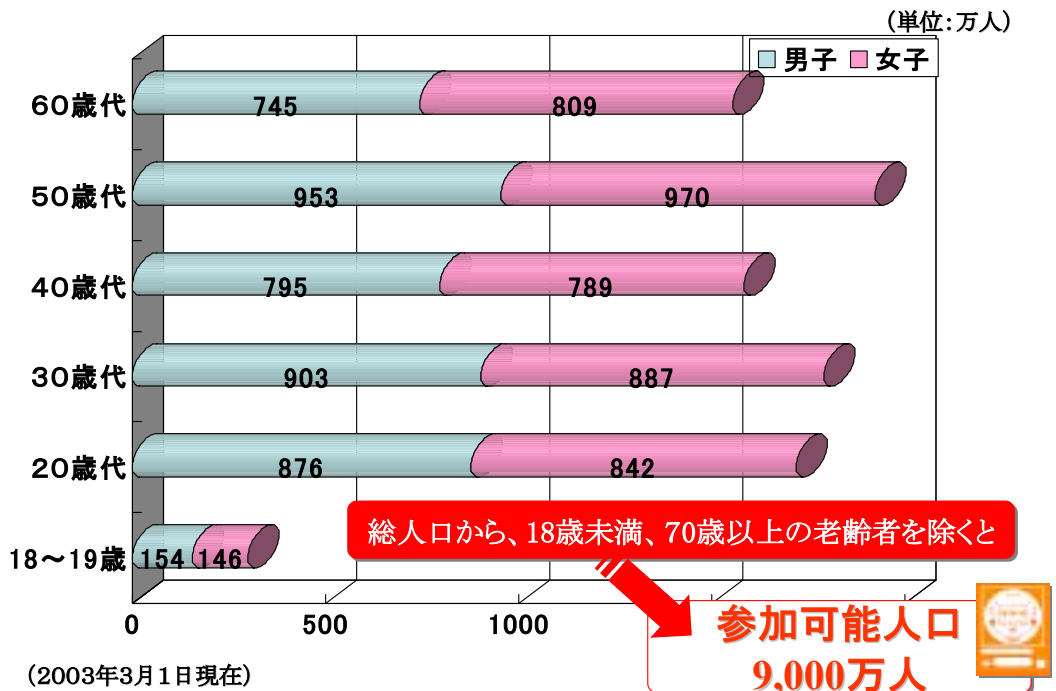

第一弾
ロデオパチスロ新機種《ジェットセットラジオ》
発売のお知らせ

- 現在、パチンコ・パチスロファン人口は約 2000 万人と推定されています。ところが日本全体の人口は 1 億 3000 万人弱。18 歳未満と 70 歳以上の高齢者を除くパチンコ参加可能人口に絞ると、約 9000 万人の方がおります。【参考図表—1、2】一方、パチンコをしていない約 7000 万人の方々の半数近くが「機会があればパチンコをやってもいい」という調査結果もあります。パチンコ産業は、人々への参加機会の可能性を有しているといえます。(以上、出典：レジャー白書)
- ところで約 7000 万人の方々は、パチンコ以外の何に余暇時間を費やしているのかを見ますと、統計では外食、音楽(カラオケ)、映画、コンサート、ゲーム、イベント、スポーツ観戦など多岐にわたっています。こうした要素をパチンコに取り込んだら、現在より多くの人々にパチンコを楽しんでいただける機会を増やすことが期待できます。幸い液晶モニターの大型化、高品位化、さらにグラフィックチップの高性能化などの技術革新がパチンコを新たなレジャーに進化させる可能性を開きました。また大型高品位液晶を活用するためのコンテンツとして認知度や好感度の高いキャラクター起用により、ここでもパチンコレジャーの可能性を拡大できると考えています。この局面においては弊社の関連会社を総動員した著作権ビジネス展開が大いに貢献できると考えています。
- 以上のような背景から国民全体のパチンコへの参加機会を掘り起こし、現在の参加人口約 2000 万人を今後の 5 年間で約 4500 万人に増やすことが可能になってくると考えており、弊社ではこれを『プロジェクト 45 (フォーティファイブ)』と名づけました。【参考図表—3、4】 つきましては 8 月 19 日の福岡を皮切りに、広島、東京、大阪、名古屋、仙台、札幌の 7 都市でシンポジウムを開催、合計 3500 名のホール企業関係者様を集め「プロジェクト 45」への支持共鳴は得られたと判断しています。今後はメーカー各社、業界団体など関係各位への呼びかけも含めて全産業を挙げてのムーブメントに育ていきたいと考えています。
- さて、具体的にパチンコ・パチスロ参加人口の年代別分布を見ますと、18 歳、19 歳の 10 歳代および 20 歳代で参加比率が高く、その後、年代を経るにしたがって徐々に比率が減少していく傾向が認められます。このことはパチンコ参加が可能となる時期にパチンコに接する機会が重要であることを示しています。すなわちパチンコ・パチスロへの入り口の部分でいかに多くの人に参加していただくかがパチンコレジャーを活性化することにつながるといえます。したがって「プロジェクト 45」はその第 1 ステージにおいては 20~30 歳代を中心とした若者層の取り込みに戦略的支点をおきます。
- 「プロジェクト 45」の具体的展開第 1 弾として、弊社ではパチスロ新機種「ジェット・セット・ラジオ」を発売いたします(9 月 22 日より公開予定)。家庭用ゲームは非常に広範な支持を得ており、約 4000 万人の参加人口を持っています。とくに若年層には群を抜いた支持を誇っています。この家庭用ゲーム市場に潜在するパチンコ参加可能人口を掘り起こすために、今回はマイクロソフト社の XBOX ゲームソフトをパチスロに移植しました。同ソフトはストリートファッションの世界的発信基地である渋谷を舞台に、インラインスケート、ボーダーファッションなど若者層の支持のとくに高い要素を集めています。
効果的なプロモーション活動との相乗で新たなファン獲得への第 1 歩となると期待されます。

なお、本機の発売は期初に策定しております年度事業計画の中に含まれております。

以上

◆本件に関するご連絡先◆

フィールズ株式会社 IR担当 神田 毅
〒150-0044 東京都渋谷区円山町 3-6 E・スペースタワービル 12F
TEL: 03-5784-2109 FAX: 03-5784-3047

《図表-1》

現状の年代別パチンコ・パチスロ参加人口

【出典：レジャー白書】

《図表-2》

年代別パチンコ参加可能人口

【総務庁人口統計より弊社にて算出】

《図表－3》

《図表－4》