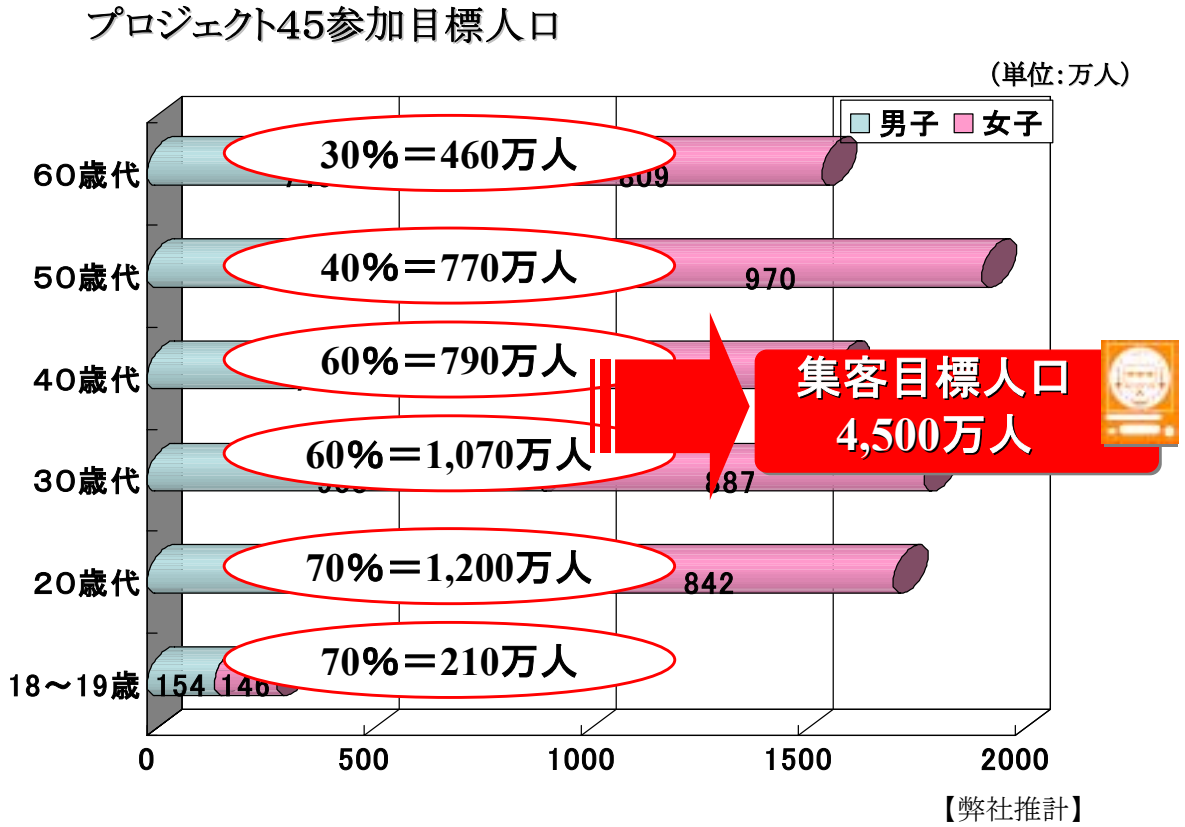

第一弾
ロデオパチスロ新機種《ジェットセットラジオ》
発売のお知らせ

- 現在、パチンコ・パチスロファン人口は約 2000 万人と推定されています。ところが日本全体の人口は 1 億 3000 万人弱。18 歳未満と 70 歳以上の高齢者を除くパチンコ参加可能人口に絞ると、約 9000 万人の方がおります。【参考図表—1、2】一方、パチンコをしていない約 7000 万人の方々の半数近くが「機会があればパチンコをやってもいい」という調査結果もあります。パチンコ産業は、人々への参加機会の可能性を有しているといえます。(以上、出典：レジャー白書)
- ところで約 7000 万人の方々は、パチンコ以外の何に余暇時間を費やしているのかを見ますと、統計では外食、音楽(カラオケ)、映画、コンサート、ゲーム、イベント、スポーツ観戦など多岐にわたっています。こうした要素をパチンコに取り込んだら、現在より多くの人々にパチンコを楽しんでいただける機会を増やすことが期待できます。幸い液晶モニターの大型化、高品位化、さらにグラフィックチップの高性能化などの技術革新がパチンコを新たなレジャーに進化させる可能性を開きました。また大型高品位液晶を活用するためのコンテンツとして認知度や好感度の高いキャラクター起用により、ここでもパチンコレジャーの可能性を拡大できると考えています。この局面においては弊社の関連会社を総動員した著作権ビジネス展開が大いに貢献できると考えています。
- 以上のような背景から国民全体のパチンコへの参加機会を掘り起こし、現在の参加人口約 2000 万人を今後の 5 年間で約 4500 万人に増やすことが可能になってくると考えており、弊社ではこれを『プロジェクト 45 (フォーティファイブ)』と名づけました。【参考図表—3、4】 つきましては 8 月 19 日の福岡を皮切りに、広島、東京、大阪、名古屋、仙台、札幌の 7 都市でシンポジウムを開催、合計 3500 名のホール企業関係者様を集め「プロジェクト 45」への支持共鳴は得られたと判断しています。今後はメーカー各社、業界団体など関係各位への呼びかけも含めて全産業を挙げてのムーブメントに育ていきたいと考えています。
- さて、具体的にパチンコ・パチスロ参加人口の年代別分布を見ますと、18 歳、19 歳の 10 歳代および 20 歳代で参加比率が高く、その後、年代を経るにしたがって徐々に比率が減少していく傾向が認められます。このことはパチンコ参加が可能となる時期にパチンコに接する機会が重要であることを示しています。すなわちパチンコ・パチスロへの入り口の部分でいかに多くの人に参加していただくかがパチンコレジャーを活性化することにつながるといえます。したがって「プロジェクト 45」はその第 1 ステージにおいては 20~30 歳代を中心とした若者層の取り込みに戦略的支点をおきます。
- 「プロジェクト 45」の具体的展開第 1 弾として、弊社ではパチスロ新機種「ジェット・セット・ラジオ」を発売いたします(9 月 22 日より公開予定)。家庭用ゲームは非常に広範な支持を得ており、約 4000 万人の参加人口を持っています。とくに若年層には群を抜いた支持を誇っています。この家庭用ゲーム市場に潜在するパチンコ参加可能人口を掘り起こすために、今回はマイクロソフト社の XBOX ゲームソフトをパチスロに移植しました。同ソフトはストリートファッションの世界的発信基地である渋谷を舞台に、インラインスケート、ボーダーファッションなど若者層の支持のとくに高い要素を集めています。
効果的なプロモーション活動との相乗で新たなファン獲得への第 1 歩となると期待されます。

なお、本機の発売は期初に策定しております年度事業計画の中に含まれております。

以上

◆本件に関するご連絡先◆

フィールズ株式会社 IR担当 神田 毅
〒150-0044 東京都渋谷区円山町 3-6 E・スペースタワービル 12F
TEL: 03-5784-2109 FAX: 03-5784-3047

《図表-1》

現状の年代別パチンコ・パチスロ参加人口

【出典：レジャー白書】

《図表-2》

年代別パチンコ参加可能人口

【総務庁人口統計より弊社にて算出】

《図表－3》

《図表－4》